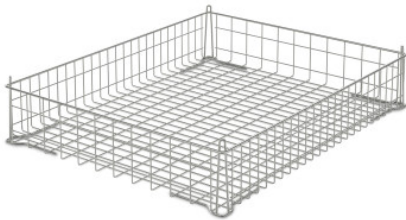

Geschirrkorb stapelbar, beschichtet 650×530×75 mm

Artikel-Nr.: 0117002 | GeKo besch 650/530/075

HUPFER
we make work flow

Technische Daten

| | |
|-----------------|--------|
| Gewicht: | 2 kg |
| Breite: | 650 mm |
| Tiefe: | 530 mm |
| Höhe: | 75 mm |

*Bildbeispiel, technische Änderungen vorbehalten.
Ohne Dekoration.*

Geschirrkorb für Lagerung und Transport von kleinen bzw. schlecht stapelbaren Geschirrtteilen in Korbstapler oder Korbtransportwagen.

Korb in hygienischer Konstruktion aus hochwertigem, grau kunststoffbeschichtetem Edelstahl-Rundmaterial. Korbrahmen \varnothing 4,0 mm sowie Korbboden mit Maschenweite 25 x 45 mm und -wandungen \varnothing 2,5 mm. In den Rahmen integrierte, 133 mm hohe Zentrierecken \varnothing 4,0 mm für eine saubere und passgenaue Stapelung.