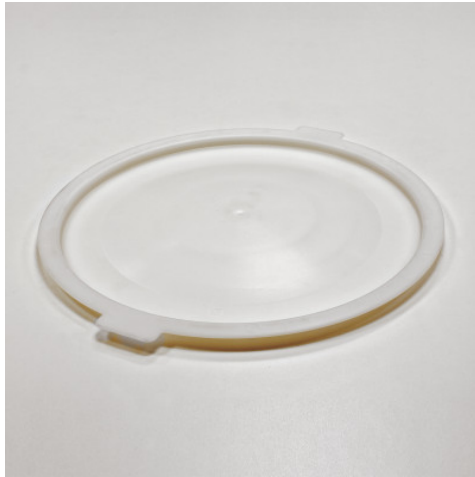

# Abfallbehälter-Deckel

Artikel-Nr.: 0124202 | AB-DK 50L

**HUPFER**  
we make work flow

## Technische Daten

<b>Gewicht:</b>	0.37 kg
<b>Breite:</b>	370 mm
<b>Tiefe:</b>	370 mm
<b>Höhe:</b>	20 mm

*Bildbeispiel, technische Änderungen vorbehalten.  
Ohne Dekoration.*

Deckel aus lebensmitteltauglichem Kunststoff zur sauberen und hygienischen Abdeckung des Abfallbehälters AB 50L.

Tiefgezogener Kunststoffdeckel, Farbe: weiß, in stabiler und hygienischer Ausführung.

Der Hupfer Abfallbehälter AB 50L bietet in Kombination mit dem Fahrgestell AB-FG 50 L und Deckel AB-DK 50 L eine ebenso hygienische wie preiswerte Alternative im Bereich Abfallentsorgung.