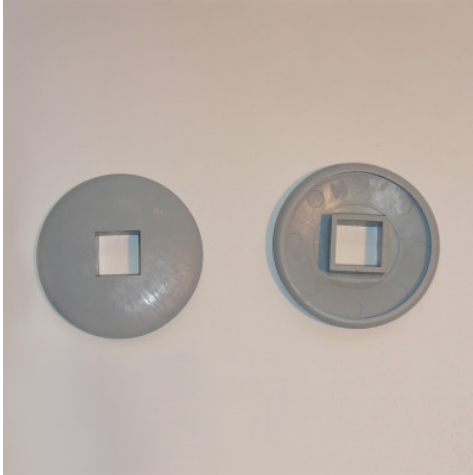

Abweiserolle PE □95/17,5 grau 1 VE = 4 Stück

Artikel-Nr.: 014012051 | AbwRo Ø95/17,5 gr Vierkantrrohr 25/25

HUPFER
we make work flow

Technische Daten

Gewicht: 0.2 kg

*Bildbeispiel, technische Änderungen vorbehalten.
Ohne Dekoration.*