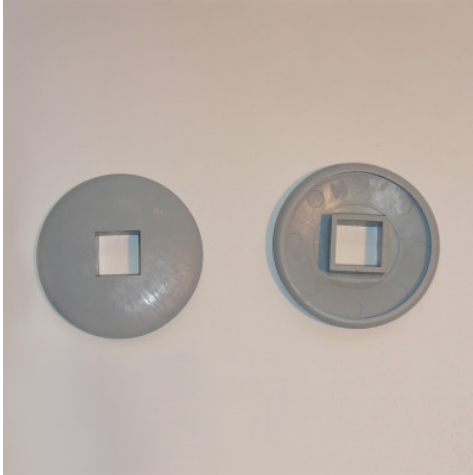

# Abweiserolle PE □95/17,5 grau 1 VE = 4 Stück

Artikel-Nr.: 014012051 | AbwRo Ø95/17,5 gr Vierkantrrohr 25/25

**HUPFER**  
we make work flow