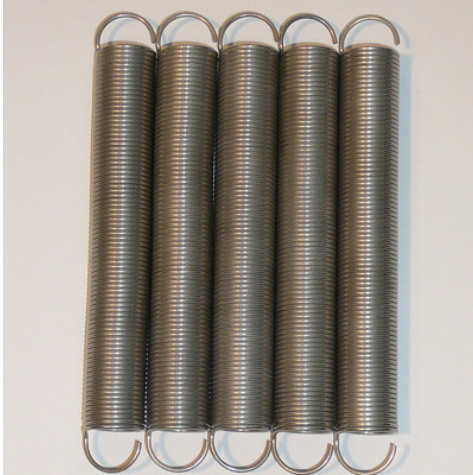

Zugfeder 10gr \square 20, Nutzlänge 730, 1 VE = 5 Stück

Artikel-Nr.: 014040101

HUPFER
we make work flow

Technische Daten

Gewicht: 0.3 kg

*Bildbeispiel, technische Änderungen vorbehalten.
Ohne Dekoration.*