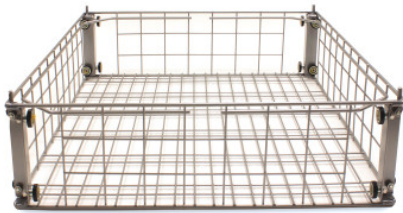

Führungskorb 660×540×148 mm

Artikel-Nr.: 014041028

HUPFER
we make work flow

Technische Daten

Gewicht:	3 kg
Breite:	650 mm
Tiefe:	530 mm
Höhe:	148 mm

*Bildbeispiel, technische Änderungen vorbehalten.
Ohne Dekoration.*