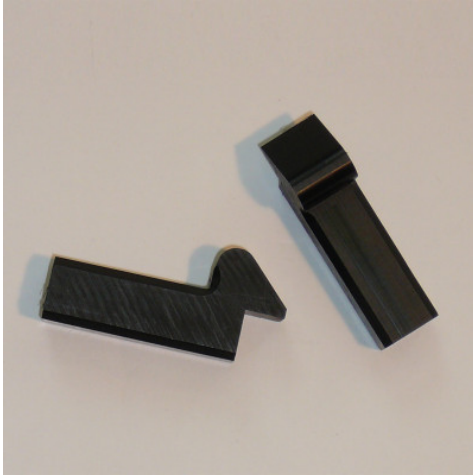

# Türriegel für SPTW, 1 VE = 2 Stück

Artikel-Nr.: 014058071

**HUPFER**  
we make work flow