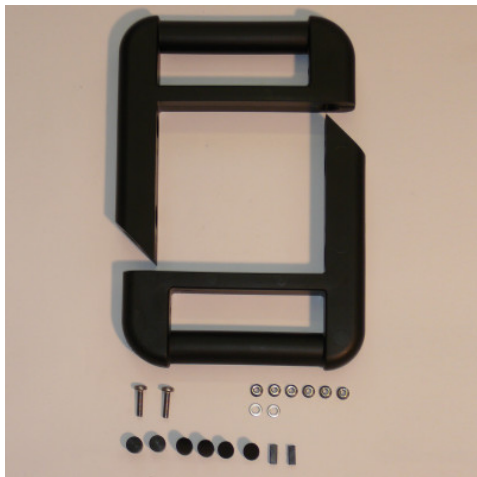

Schiebegriff PP 192×180×30 mm schwarz links + rechts

Artikel-Nr.: 0162592

HUPFER
we make work flow

Technische Daten

Gewicht: 0.5 kg

*Bildbeispiel, technische Änderungen vorbehalten.
Ohne Dekoration.*