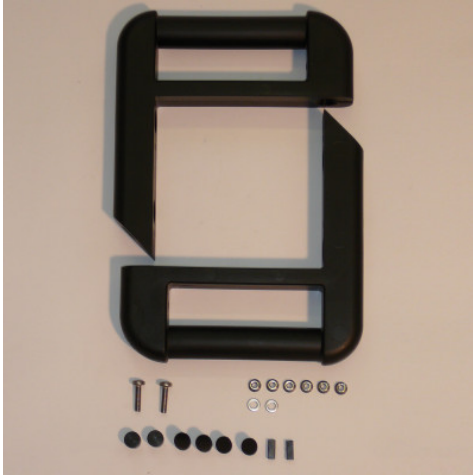

# Schiebegriff-Set

Artikel-Nr.: 0162592

**HUPFER**  
we make work flow

## Technische Daten

**Gewicht:** 0.546 kg

*Bildbeispiel, technische Änderungen vorbehalten.  
Ohne Dekoration.*