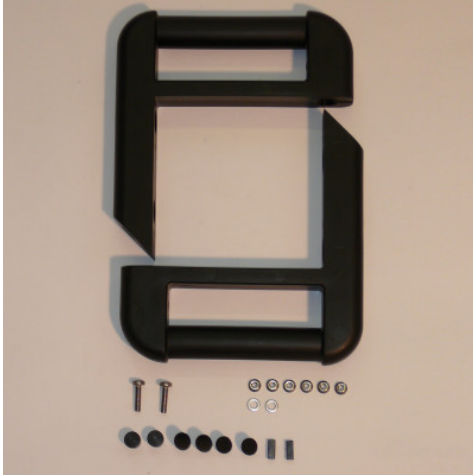

Schiebegriff-Set

Artikel-Nr.: 0162592

HUPFER
we make work flow

Technische Daten

Gewicht: 0.546 kg

*Bildbeispiel, technische Änderungen vorbehalten.
Ohne Dekoration.*