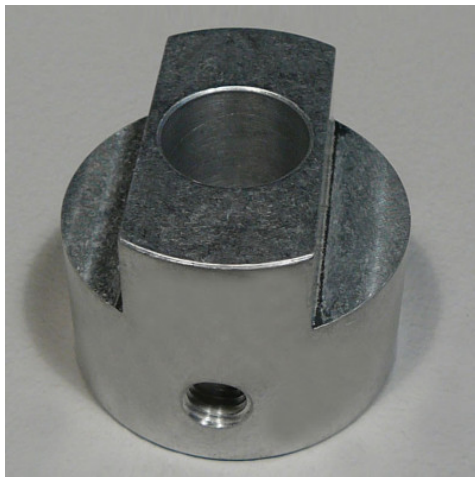

Führung □ 50 mm, 40 mm hoch

Artikel-Nr.: 0191027642

HUPFER
we make work flow

Technische Daten

Gewicht: 0.147 kg

Breite: 40 mm

Tiefe: 50 mm

Höhe: 25 mm

*Bildbeispiel, technische Änderungen vorbehalten.
Ohne Dekoration.*