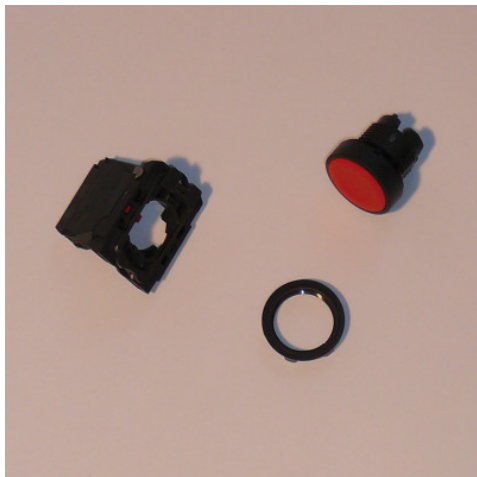

Drucktaster „AUS“

Artikel-Nr.: 0191034944

HUPFER
we make work flow

Technische Daten

Gewicht: 0.192 kg

Breite: 51 mm

Tiefe: 41 mm

Höhe: 30 mm

*Bildbeispiel, technische Änderungen vorbehalten.
Ohne Dekoration.*