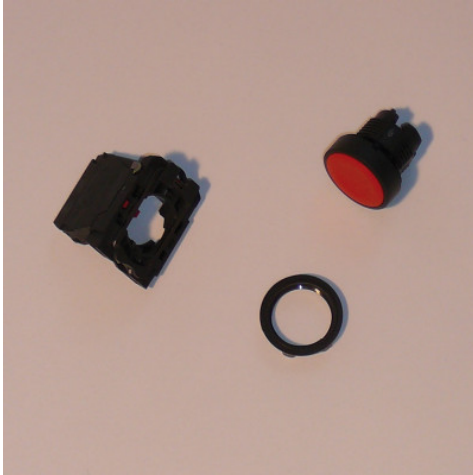

Drucktaster „AUS“

Artikel-Nr.: 0191034944

HUPFER
we make work flow

Technische Daten

Gewicht: 0.192 kg

Breite: 51 mm

Tiefe: 41 mm

Höhe: 30 mm

*Bildbeispiel, technische Änderungen vorbehalten.
Ohne Dekoration.*