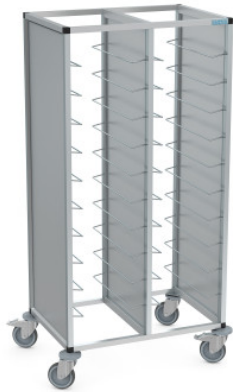

TAWALU für 2 × 15 Universal-Tabletts

Artikel-Nr.: 0222196-N | TAWALU 2/30 UNI 75-L

HUPFER
we make work flow

Technische Daten

Kapazität:	30 × Universal-Tablett
Rastermaß:	75 mm
Einschubart:	Längseinschub
Nutzlast:	120 kg
Breite:	860 mm
Tiefe:	615 mm
Höhe:	1435 mm

*Bildbeispiel, technische Änderungen vorbehalten.
Ohne Dekoration.*

Tablett-Abräumwagen zum Einschub und Transport von Tabletts mit Schmutzgeschirr.

Wagen in stabiler und hygienischer Rohrrahmen-Konstruktion aus eloxiertem Aluminium mit Verbindungselementen aus Kunststoff und fest eingesetzten Seitenwänden in verschiedenen Dekoren. Fest mit dem Rohrrahmen verbundene Tablettauflagen aus Edelstahl-Vollmaterial, \varnothing 6 mm, mit beidseitiger Durchschubsicherung gemäß DIN EN 18867-2. Vier Abweiserrollen aus Polymer dienen als Anfahrschutz, schützen sowohl den Wagen rundum als auch bauseitige Wände besonders effektiv vor Beschädigungen. Wagen fahrbar auf 4 Lenkrollen \varnothing 125 mm mit Rückenlochbefestigung, davon 2 mit Totalfeststellern.

Der Hupfer Tablett-Abräumwagen TAWALU bietet rostfreie Tablettauflagen aus Edelstahl, verstärkte Abweiserrollen zum besonders effektiven Schutz bauseitiger Wände vor Verschmutzung und Beschädigung sowie die vergleichsweise breiteste Palette an möglichen Seitenverkleidungen und anderen Ausstattungsdetails.