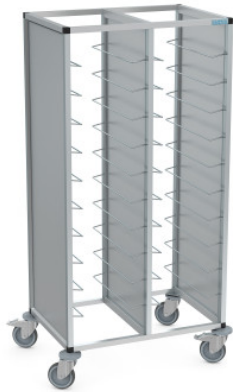

TAWALU für 2 × 18 Universal-Tabletts

Artikel-Nr.: 0222206-N | TAWALU 2/36 UNI 75-L

HUPFER
we make work flow

*Bildbeispiel, technische Änderungen vorbehalten.
Ohne Dekoration.*

Technische Daten

Kapazität:	36 × Universal-Tablett
Rastermaß:	75 mm
Einschubart:	Längseinschub
Nutzlast:	120 kg
Breite:	860 mm
Tiefe:	615 mm
Höhe:	1635 mm

Tablett-Abräumwagen zum Einschub und Transport von Tablett mit Schmutzgeschirr.

Wagen in stabiler und hygienischer Rohrrahmen-Konstruktion aus eloxiertem Aluminium mit Verbindungselementen aus Kunststoff und fest eingesetzten Seitenwänden in verschiedenen Dekoren. Fest mit dem Rohrrahmen verbundene Tablettauflagen aus Edelstahl-Vollmaterial, \varnothing 6 mm, mit beidseitiger Durchschubsicherung gemäß DIN EN 18867-2. Vier Abweiserrollen aus Polymer dienen als Anfahrerschutz, schützen sowohl den Wagen rundum als auch bauseitige Wände besonders effektiv vor Beschädigungen. Wagen fahrbar auf 4 Lenkrollen \varnothing 125 mm mit Rückenlochbefestigung, davon 2 mit Totalfeststellern.

Der Hupfer Tablett-Abräumwagen TAWALU bietet rostfreie Tablettauflagen aus Edelstahl, verstärkte Abweiserrollen zum besonders effektiven Schutz bauseitiger Wände vor Verschmutzung und Beschädigung sowie die vergleichsweise breiteste Palette an möglichen Seitenverkleidungen und anderen Ausstattungsdetails.