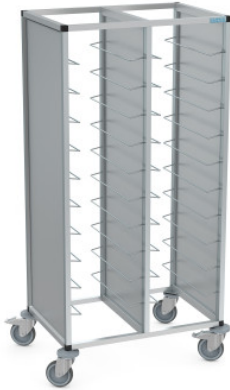

TAWALU für 2 × 18 Universal-Tabletts

Artikel-Nr.: 0222206-N | TAWALU 2/36 UNI 75-L

HUPFER
we make work flow

*Bildbeispiel, technische Änderungen vorbehalten.
Ohne Dekoration.*

Technische Daten

Kapazität:	36 × Universal-Tablett
Rastermaß:	75 mm
Einschubart:	Längseinschub
Nutzlast:	120 kg
Breite:	860 mm
Tiefe:	615 mm
Höhe:	1635 mm

Tablett-Abräumwagen zum Einschub und Transport von Tablett mit Schmutzgeschirr.

Wagen in stabiler und hygienischer Rohrrahmen-Konstruktion aus eloxiertem Aluminium mit Verbindungselementen aus Kunststoff und fest eingesetzten Seitenwänden in verschiedenen Dekoren. Fest mit dem Rohrrahmen verbundene Tablettauflagen aus Edelstahl-Vollmaterial, \varnothing 6 mm, mit beidseitiger Durchschubsicherung gemäß DIN EN 18867-2. Vier Abweiserrollen aus Polymer dienen als Anfahrerschutz, schützen sowohl den Wagen rundum als auch bauseitige Wände besonders effektiv vor Beschädigungen. Wagen fahrbar auf 4 Lenkrollen \varnothing 125 mm mit Rückenlochbefestigung, davon 2 mit Totalfeststellern.

Der Hupfer Tablett-Abräumwagen TAWALU bietet rostfreie Tablettauflagen aus Edelstahl, verstärkte Abweiserrollen zum besonders effektiven Schutz bauseitiger Wände vor Verschmutzung und Beschädigung sowie die vergleichsweise breiteste Palette an möglichen Seitenverkleidungen und anderen Ausstattungsdetails.