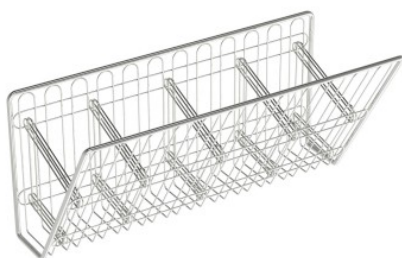

Drahthalterung für Urinflaschen

Artikel-Nr.: 7500106 | H-D 560/248/272

HUPFER
we make work flow

Technische Daten

Gewicht:	2.11 kg
Breite:	560 mm
Tiefe:	248 mm
Höhe:	272 mm

*Bildbeispiel, technische Änderungen vorbehalten.
Ohne Dekoration.*

Halterung zur Lagerung und Bereitstellung von bis zu vier Urinflaschen.

Stabile, selbsttragende und hygienische Konstruktion, komplett aus hochwertigem, elektrolytisch poliertem und gratfrei verarbeitetem Edelstahl-Draht. Halterung zum Anhängen an Wandhakenschienen bzw. Hakenwagen, bestehend aus einem Rahmengestell aus Edelstahldraht mit fest eingeschweißten Drahtschlaufen zum Einstellen von maximal vier Urinflaschen. Fünf einsteckbare Trenngitter aus Edelstahldraht für eine bedarfsgerechte Unterteilung der Halterung.