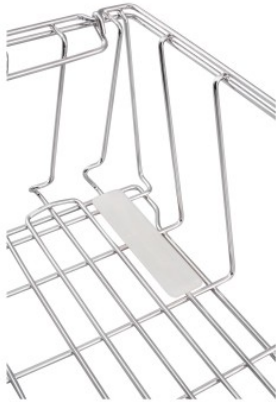

Aufsteckklammer für Sterilgutkorb

Artikel-Nr.: 7500279 | Aufkl 110/25/10

HUPFER
we make work flow

Technische Daten

Gewicht: 0.012 kg

Breite: 110 mm

Tiefe: 25 mm

Höhe: 10 mm

*Bildbeispiel, technische Änderungen vorbehalten.
Ohne Dekoration.*