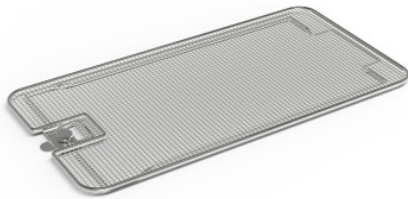

Deckel für Siebschalen mit Fallgriffen

Artikel-Nr.: 7500911 | De 480/250/16

HUPFER
we make work flow

Technische Daten

Gewicht: 0.712 kg

Breite: 480 mm

Tiefe: 250 mm

Höhe: 16 mm

*Bildbeispiel, technische Änderungen vorbehalten.
Ohne Dekoration.*

Deckel mit Verriegelung für Siebschalen mit Fallgriffen.

Deckel in reinigungsfreundlicher und hygienischer Ausführung aus hochwertigem, elektrolytisch poliertem Edelstahl-Drahtgewebe mit Rahmen aus Edelstahl-Rundmaterial. Verriegelung durch Schließriegel mit Drehverschluss und Bügelbedienung.