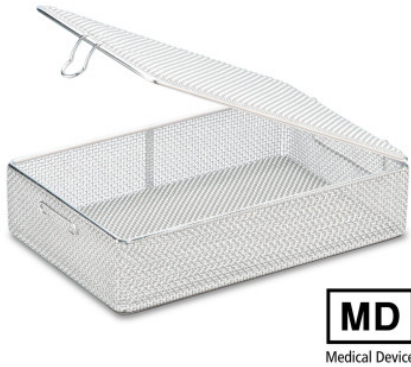

# Siebkorb für Kleinteile 310×210×40 mm

Artikel-Nr.: 7501162 | SiKo/KT 310/210/040 BR oG DM mD

**HUPFER**  
we make work flow

## Technische Daten

<b>Gewicht:</b>	0.6 kg
<b>Breite:</b>	310 mm
<b>Tiefe:</b>	210 mm
<b>Höhe:</b>	40 mm

*Bildbeispiel, technische Änderungen vorbehalten.  
Ohne Dekoration.*

Spülkorb mit fest montiertem Deckel aus hochwertigem Edelstahlraht zur Aufnahme von Instrumenten, Optiken und Zubehörteilen während des Reinigungsprozesses.

Spülkorb und Deckel aus feinmaschigem Edelstahlgewebe mit Rahmen aus Edelstahlraht und sicherem Schnellverschluss. Boden, Deckel und Wandungen aus Drahtgewebe.