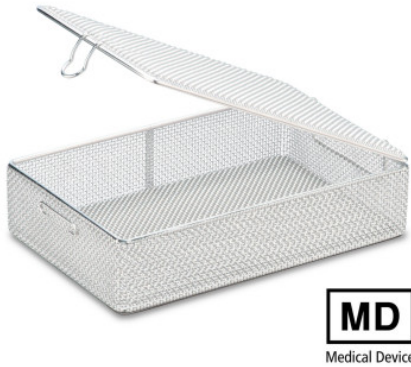

# Siebkorb für Kleinteile und Instrumente

Artikel-Nr.: 7501162 | SiKo/KT 310/210/40 BR oG DM mD

**HUPFER**  
we make work flow

## Technische Daten

**Gewicht:** 0.608 kg

**Breite:** 310 mm

**Tiefe:** 210 mm

**Höhe:** 40 mm

*Bildbeispiel, technische Änderungen vorbehalten.  
Ohne Dekoration.*

Spülkorb mit fest montiertem Deckel aus hochwertigem Edelstahlraht zur Aufnahme von Instrumenten, Optiken und Zubehörteilen während des Reinigungsprozesses.

Spülkorb und Deckel aus feinmaschigem Edelstahlgewebe mit Rahmen aus Edelstahlraht und sicherem Schnellverschluss. Boden, Deckel und Wandungen aus Drahtgewebe.