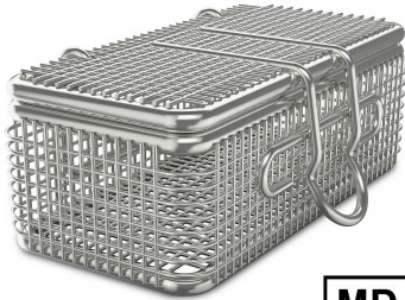

Siebkorb für Kleinteile

Artikel-Nr.: 7501282 | SiKo/KT 80/40/32 BR oG DM mD

HUPFER
we make work flow

Technische Daten

Gewicht: 0.078 kg

Breite: 80 mm

Tiefe: 40 mm

Höhe: 32 mm

*Bildbeispiel, technische Änderungen vorbehalten.
Ohne Dekoration.*

Spülkorb mit fest montiertem Deckel aus hochwertigem Edelstahldraht zur Aufnahme von Klein- und Zubehörteilen während des Reinigungsprozesses.

Spülkorb und Deckel aus feinmaschigem Edstahlgewebe mit Rahmen aus Edelstahldraht und sicherem Schnellverschluss. Boden, Deckel und Wandungen aus Drahtgewebe.