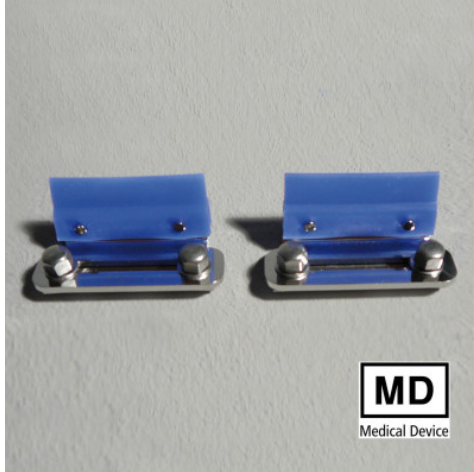

Aufnahmeelemente für Endoskopiesiebkörbe

Artikel-Nr.: 7501335 | AufnElem anschr EndoKo

HUPFER
we make work flow

Technische Daten

Gewicht:	0.029 kg
Breite:	50 mm
Tiefe:	24 mm
Höhe:	24 mm

*Bildbeispiel, technische Änderungen vorbehalten.
Ohne Dekoration.*