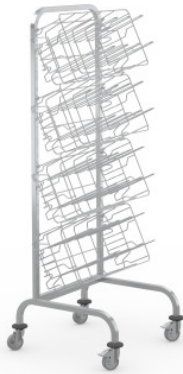

# Hakenwagen für 20 Paar Schuhe

Artikel-Nr.: 7506173 | HAW 605/620/1620 1/4HP 4Ko

**HUPFER**  
we make work flow

## Technische Daten

<b>Rastermaß:</b>	320 mm
<b>Gewicht:</b>	17.49 kg
<b>Breite:</b>	605 mm
<b>Tiefe:</b>	620 mm
<b>Höhe:</b>	1620 mm

*Bildbeispiel, technische Änderungen vorbehalten.  
Ohne Dekoration.*

Das Hakenwagen-Set für OP-Schuhe dient zum Transportieren und Aufbewahren von OP-Schuhen in Schuhkörben.

Das Hakenwagen-Set für 20 Paar Schuhe aus Edelstahl dient dem komfortablen Transportieren und der benutzerfreundlichen Organisation von OP-Schuhen in eingehängten Körben. Der Hupfer Hakenwagen sorgt für eine einfache Handhabung und Effizienz der Transportprozesse in jedem medizinischen Arbeitsumfeld. Die rundum laufende, verschweißte Rahmenkonstruktion aus Edelstahl-Vierkantrohr mit gebogenen oberen Rahmenecken ist besonders verwindungssteif und robust. Die Rahmenkonstruktion dient gleichzeitig als Schiebebügel. Fest eingeschweißte Hakenpaare ermöglichen die einfache Aufnahme des passenden Zubehörs. Der ausgestattete Hakenwagen sorgt für eine schnelle Zugänglichkeit und klare Übersicht der bereitzustellenden Materialien. Die hochwertige Ausführung garantiert optimale Hygiene für anspruchsvolle Umgebungen. Der Unterbau des Wagens aus Vierkantrohr mit gebogenen Ecken und vier Lenkrollen mit zwei Totalfeststellern ermöglicht ein leichtgängiges Fahren und gezieltes Rangieren. Die antistatische Bereifung verhindert eine elektrostatische Aufladung und schützt effektiv vor möglichen Spannungsbliitzen. Set bestehend aus einem einseitigen Hakenwagen und 4 Halterungen für Körbe.

- offene Konstruktion sorgt für schnelle Zugänglichkeit und benutzerfreundliche Organisation
- fest verschweißte Hakenpaare ermöglichen ein müheloses Einhängen des Zubehörs und eine bedarfsspezifische Ausstattung