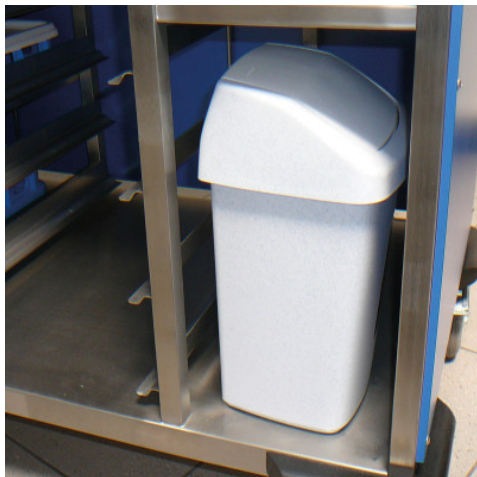

# Conteneur à déchets gris pour

Fiche technique de l'article 0163477 | AB 250/200/375

**HUPFER**  
we make work flow

## Caractéristiques techniques

<b>Poids :</b>	0.4 kg
<b>Largeur :</b>	250 mm
<b>Profondeur :</b>	200 mm
<b>Hauteur :</b>	375 mm

*Exemple d'image, sous réserve de modifications techniques, sans décoration.*

Conteneur à déchets pour la récupération des déchets dans le cadre de la distribution des repas via chariot de transport à plateaux et chariot de service rattaché.

Récipient avec couvercle basculant en polypropylène, stable et hygiénique. Couleur : gris.