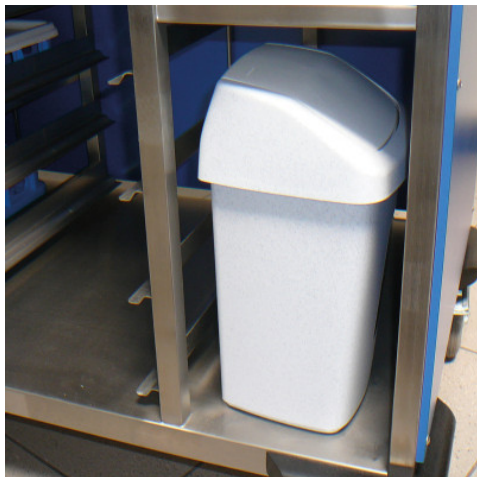

Conteneur à déchets gris pour

Fiche technique de l'article 0163477 | AB 250/200/375

HUPFER
we make work flow

Caractéristiques techniques

Poids :	0.4 kg
Largeur :	250 mm
Profondeur :	200 mm
Hauteur :	375 mm

Exemple d'image, sous réserve de modifications techniques, sans décoration.

Conteneur à déchets pour la récupération des déchets dans le cadre de la distribution des repas via chariot de transport à plateaux et chariot de service rattaché.

Récipient avec couvercle basculant en polypropylène, stable et hygiénique. Couleur : gris.

Date de consultation : 15.05.2026, 04:08:44 *Toutes les données/dimensions sont des données approximatives, sous réserve de modifications techniques. © Hupfer*