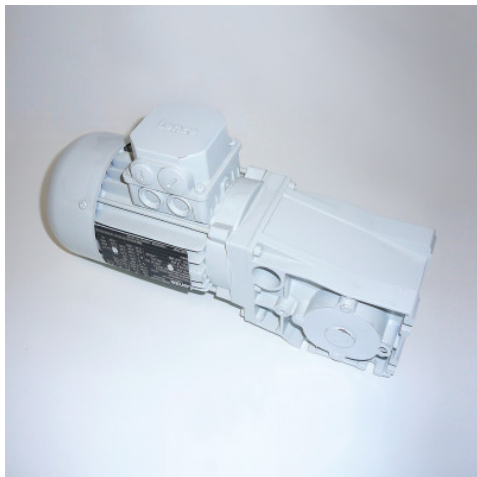

# Motoréducteur 230/400 V 50 Hz

Fiche technique de l'article 0191006153

**HUPFER**  
we make work flow

## Caractéristiques techniques

<b>Poids :</b>	7 kg
<b>Largeur :</b>	123 mm
<b>Profondeur :</b>	323 mm
<b>Hauteur :</b>	197 mm

*Exemple d'image, sous réserve de modifications techniques, sans décoration.*