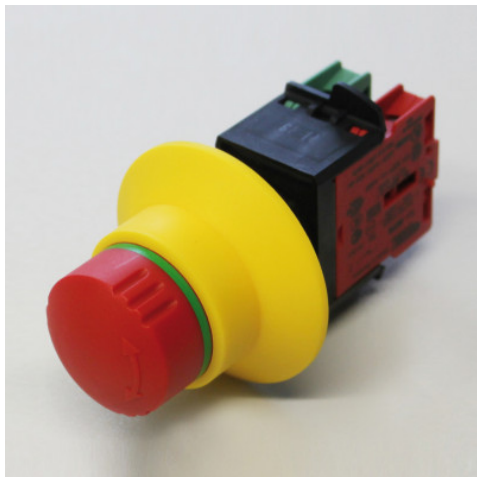

# Touche d'arrêt d'urgence

Fiche technique de l'article 0191093370

**HUPFER**  
we make work flow

## Caractéristiques techniques

**Poids :** 0.372 kg

*Exemple d'image, sous réserve de modifications techniques, sans décoration.*

Date de consultation : 28.07.2024, 00:27:00 *Toutes les données/dimensions sont des données approximatives, sous réserve de modifications techniques. © Hupfer*