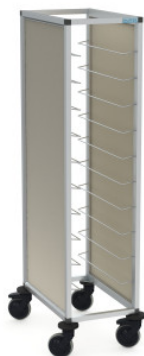

# Chariot de service TAWALU pour 10xGN

Fiche technique de l'article 0222287-N | TAWALU 1/10 GN 125-L S

**HUPFER**  
we make work flow

## Caractéristiques techniques

**Dimension modulaire :** 125 mm

**Type d'insertion :** Insertion longitudinale

**Charge utile :** 120 kg

**Poids :** 17 kg

**Largeur :** 460 mm

**Profondeur :** 687 mm

**Hauteur :** 1635 mm

*Exemple d'image, sous réserve de modifications techniques, sans décoration.*

Le chariot de débarrassage de plateaux TAWALU de Hupfer permet un stockage intermédiaire efficace et le transport de plateaux. Il organise le transport de la vaisselle sale et assure une manipulation peu encombrante.