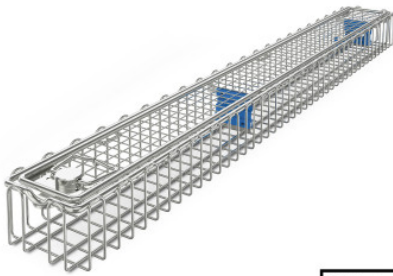

# Panier endoscopie

Fiche technique de l'article 7500475 | SiKo/Endo 460/80/52 oR oG DS mD 1-fach

**HUPFER**  
we make work flow

## Caractéristiques techniques

**Poids :** 0.67 kg

**Largeur :** 460 mm

**Profondeur :** 80 mm

**Hauteur :** 52 mm

*Exemple d'image, sous réserve de modifications techniques, sans décoration.*

Panier d'endoscopie avec couvercle amovible en fil d'acier inoxydable haut de gamme pour le nettoyage, la stérilisation, le transport, le stockage et la mise à disposition d'un endoscope.

Panier grillagé en boucles fermés de fil métallique avec cadre supérieur en fil d'acier inoxydable, couvercle en grillage soudé avec cadre en fil métallique et fermeture à visser sûre. Un support stable pour l'oculaire avec des bancs en silicone échangeables dans le panier ainsi que les serre-flan correspondants sur le couvercle assurent une fixation parfaite et une protection optimale du système optique de l'endoscope, même pendant les processus de nettoyage, désinfection ou stérilisation.