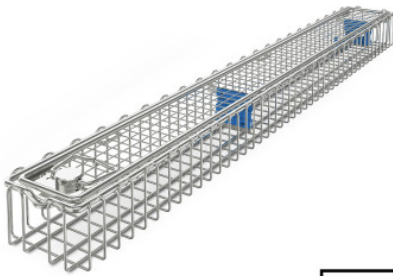

Panier endoscopie

Fiche technique de l'article 7500475 | SiKo/Endo 460/80/52 oR oG DS mD 1-fach

HUPFER
we make work flow

Caractéristiques techniques

Poids : 0.67 kg

Largeur : 460 mm

Profondeur : 80 mm

Hauteur : 52 mm

Exemple d'image, sous réserve de modifications techniques, sans décoration.

Panier d'endoscopie avec couvercle amovible en fil d'acier inoxydable haut de gamme pour le nettoyage, la stérilisation, le transport, le stockage et la mise à disposition d'un endoscope.

Panier grillagé en boucles fermés de fil métallique avec cadre supérieur en fil d'acier inoxydable, couvercle en grillage soudé avec cadre en fil métallique et fermeture à visser sûre. Un support stable pour l'oculaire avec des bancs en silicone échangeables dans le panier ainsi que les serre-flan correspondants sur le couvercle assurent une fixation parfaite et une protection optimale du système optique de l'endoscope, même pendant les processus de nettoyage, désinfection ou stérilisation.