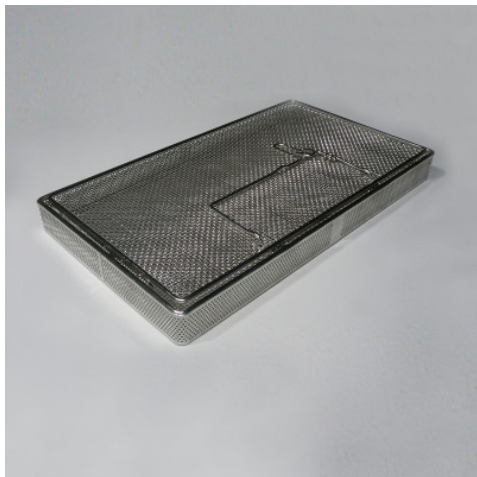

Panier pour instruments dentaires

Fiche technique de l'article 7500671 | SiKo 220/250/40 BR oG LB/DM mD

HUPFER
we make work flow

Caractéristiques techniques

Poids :	0.97 kg
Largeur :	220 mm
Profondeur :	250 mm
Hauteur :	40 mm