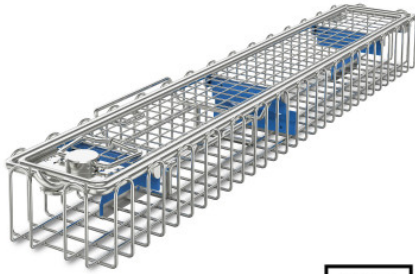

Panier endoscopie double

Fiche technique de l'article 7500830 | SiKo/Endo 460/80/52 oR oG DS mD 2-fach

HUPFER
we make work flow

Caractéristiques techniques

Poids :	0.71 kg
Largeur :	460 mm
Profondeur :	80 mm
Hauteur :	52 mm

Exemple d'image, sous réserve de modifications techniques, sans décoration.

Panier d'endoscopie avec couvercle amovible en fil d'acier inoxydable haut de gamme pour le nettoyage, la stérilisation, le transport, le stockage et la mise à disposition de deux endoscopes.

Panier grillagé en boucles fermés de fil métallique avec cadre supérieur en fil d'acier inoxydable, couvercle en grillage soudé avec cadre en fil métallique et fermeture à visser sûre. Un support stable pour l'oculaire avec des bancs en silicone échangeables dans le panier ainsi que les serre-flan correspondants sur le couvercle assurent une fixation parfaite et une protection optimale du système optique de l'endoscope, même pendant les processus de nettoyage, désinfection ou stérilisation.