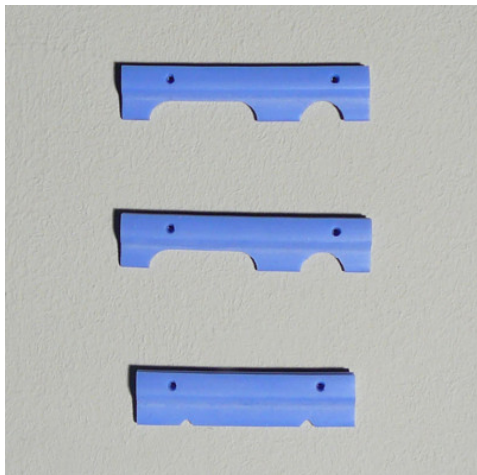

Élément de fixation silicone pour

Fiche technique de l'article 7500830400

HUPFER
we make work flow

Caractéristiques techniques

Exemple d'image, sous réserve de modifications techniques, sans décoration.

Élément de fixation en silicone pour le panier d'endoscopie pour 2 endoscopes