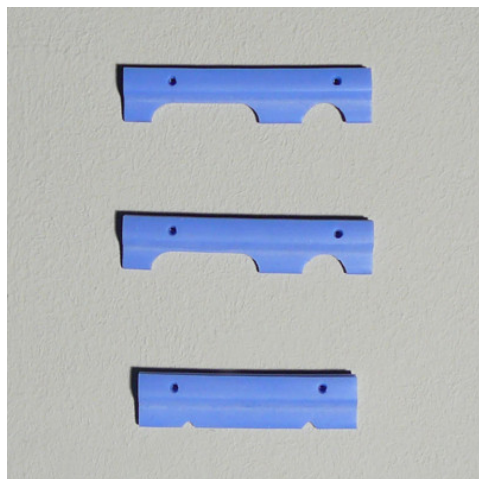

Élément de fixation silicone pour

Fiche technique de l'article 7500830400

HUPFER
we make work flow

Caractéristiques techniques

Exemple d'image, sous réserve de modifications techniques, sans décoration.

Élément de fixation en silicone pour le panier d'endoscopie pour 2 endoscopes