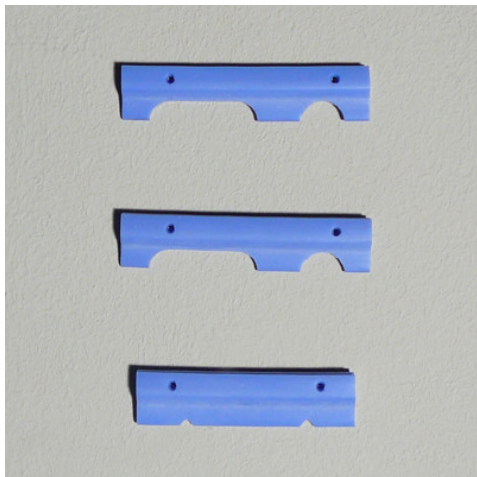

# Élément de fixation pour paniers à tamis pour endoscopes

Fiche technique de l'article 7500830400

**HUPFER**  
we make work flow

## Caractéristiques techniques

**Poids :** 0.014 kg

*Exemple d'image, sous réserve de modifications techniques, sans décoration.*

Élément de fixation en silicone pour le panier d'endoscopie pour 2 endoscopes