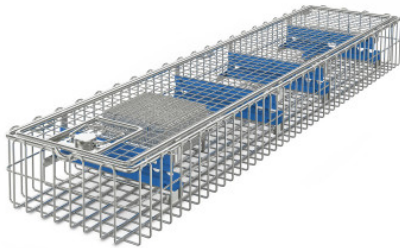

Panier endoscopie avec panier accessoires

Fiche technique de l'article 7500849 | SiKo/Endo 640/150/77 oR oG DS mD

HUPFER
we make work flow

Caractéristiques techniques

Poids : 1.704 kg

Largeur : 640 mm

Profondeur : 150 mm

Hauteur : 77 mm

Exemple d'image, sous réserve de modifications techniques, sans décoration.

Panier d'endoscopie avec couvercle amovible en fil d'acier inoxydable haut de gamme et un panier pour petites pièces pour le nettoyage, la stérilisation, le transport, le stockage et la mise à disposition d'un endoscope avec câble optique.

Panier grillagé en boucles fermés de fil métallique avec cadre supérieur et cadre intermédiaire en fil d'acier inoxydable, couvercle en grillage soudé avec cadre en fil métallique et fermeture à visser sûre. Un support stable pour l'oculaire, un panier de rinçage pour petites pièces pouvant être fermé séparément et des guidages pour le câble optique dans le panier ainsi que les serre-flan correspondants sur le couvercle assurent une fixation parfaite et une protection optimale du système, même pendant les processus de nettoyage, désinfection ou stérilisation.