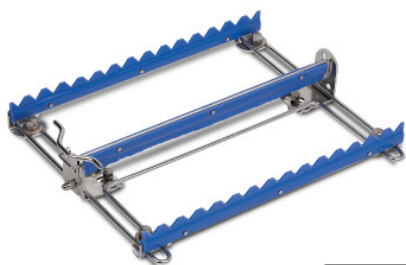

Systeme de calage réglable

Fiche technique de l'article 7501134 | KIVO verst

HUPFER
we make work flow

Caractéristiques techniques

Poids : 0.333 kg

Largeur : 200 mm

Profondeur : 236 mm

Hauteur : 44 mm

Exemple d'image, sous réserve de modifications techniques, sans décoration.

réglable en continu: 60 x 214mm

Date de consultation : 27.07.2024, 22:15:48 *Toutes les données/dimensions sont des données approximatives, sous réserve de modifications techniques. © Hupfer*