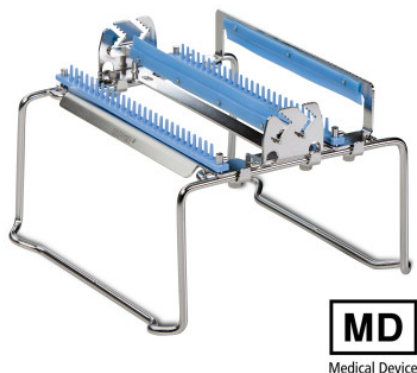

Fixation d'instruments casier 7

Fiche technique de l'article 7501421 | FIX/Instr R7 SiKo 240

HUPFER
we make work flow

Caractéristiques techniques

Poids :	0.9 kg
Largeur :	220 mm
Profondeur :	232 mm
Hauteur :	155 mm

Exemple d'image, sous réserve de modifications techniques, sans décoration.

Fixation pour instruments conçue pour les paniers à tamis avec paroi en tôle perforée et plateaux à tamis, pour le stockage en toute sécurité de différents instruments.