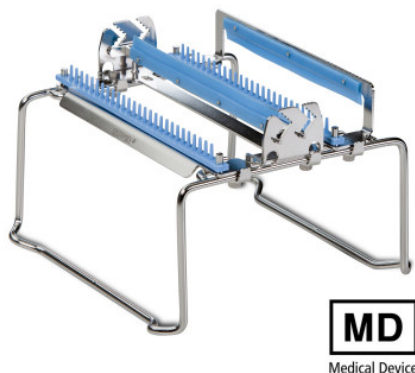

Fixeurs 1-2-3 rack®

Fiche technique de l'article 7501421 | FIX/Instr R7 SiKo 240

HUPFER
we make work flow

Caractéristiques techniques

Poids : 0.898 kg

Largeur : 220 mm

Profondeur : 232 mm

Hauteur : 155 mm

Exemple d'image, sous réserve de modifications techniques, sans décoration.

Fixation pour instruments conçue pour les paniers à tamis avec paroi en tôle perforée et plateaux à tamis, pour le stockage en toute sécurité de différents instruments.