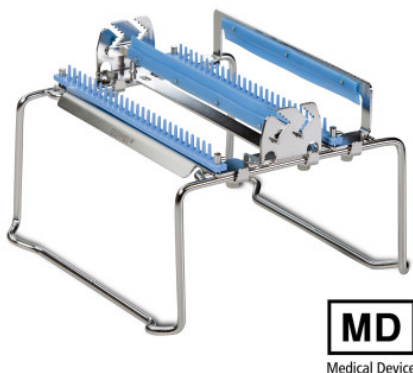

Fixeurs 1-2-3 rack®

Fiche technique de l'article 7501421 | FIX/Instr R7 SiKo 240

HUPFER
we make work flow

Caractéristiques techniques

Poids : 0.898 kg

Largeur : 220 mm

Profondeur : 232 mm

Hauteur : 155 mm

Exemple d'image, sous réserve de modifications techniques, sans décoration.

Fixation pour instruments conçue pour les paniers à tamis avec paroi en tôle perforée et plateaux à tamis, pour le stockage en toute sécurité de différents instruments.