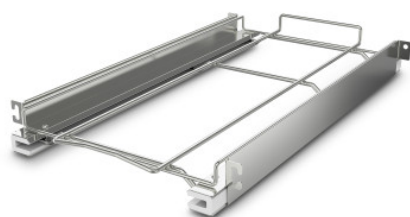

## Set d'encadrement course de sortie

Fiche technique de l'article 7504555 | ERS StE 595/296/60

**HUPFER**  
we make work flow

### Caractéristiques techniques

<b>Charge utile :</b>	20
<b>Poids :</b>	3 kg
<b>Largeur :</b>	296 mm
<b>Profondeur :</b>	595 mm
<b>Hauteur :</b>	60 mm

*Exemple d'image, sous réserve de modifications techniques, sans décoration.*

Cadres télescopiques extractibles StE, acier inoxydable, extraction aux 3/4 environ

Date de consultation : 26.04.2026, 15:49:37 *Toutes les données/dimensions sont des données approximatives, sous réserve de modifications techniques. © Hupfer*