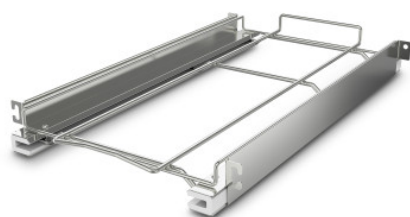

Set d'encadrement course de sortie

Fiche technique de l'article 7504555 | ERS StE 595/296/60

HUPFER
we make work flow

Caractéristiques techniques

Charge utile :	20
Poids :	3 kg
Largeur :	296 mm
Profondeur :	595 mm
Hauteur :	60 mm

Exemple d'image, sous réserve de modifications techniques, sans décoration.

Cadres télescopiques extractibles StE, acier inoxydable, extraction aux 3/4 environ

Date de consultation : 19.05.2026, 17:51:00 *Toutes les données/dimensions sont des données approximatives, sous réserve de modifications techniques. © Hupfer*