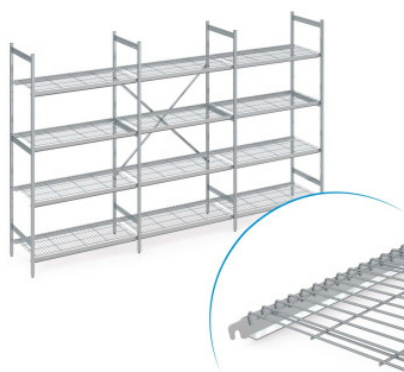

# Jeu d'étagères Norm 5 avec clayette

Fiche technique de l'article N5DR30003002000 | RS-N5-DR/3000×300×2000

**HUPFER**  
we make work flow

## Caractéristiques techniques

<b>Max. charge par rayon</b>	150
<b>Max. charge par travée</b>	600
<b>Poids :</b>	55.033 kg
<b>Largeur :</b>	2950 mm
<b>Profondeur :</b>	300 mm
<b>Hauteur :</b>	2000 mm

*Exemple d'image, sous réserve de modifications techniques, sans décoration.*

L'étagère sert au stockage et à l'optimisation de l'utilisation de l'espace. Elle peut supporter des charges élevées et convient à une utilisation permanente à une température ambiante de -40°C à +60°C. Les clayettes du rayonnage Norm 5 offrent une surface de rangement bien ventilée, stable et hygiénique. Le kit comprend 4 tablettes par travée.

L'étagère Norm 5 de Hupfer offre une solution de rangement claire et facilement accessible pour mettre de l'ordre dans votre logistique.

La construction modulaire permet une conception spécifique aux besoins dans des conditions d'espace et de température les plus diverses, et assure ainsi une exploitation maximale de l'espace. Les irrégularités du sol et les températures de -40 °C à +60 °C ne posent aucun problème, même à long terme. Le rayonnage est facile à monter et peut être agrandi à tout moment en ligne droite ou en angle et s'adapter facilement aux changements des opérations logistiques quotidiennes.