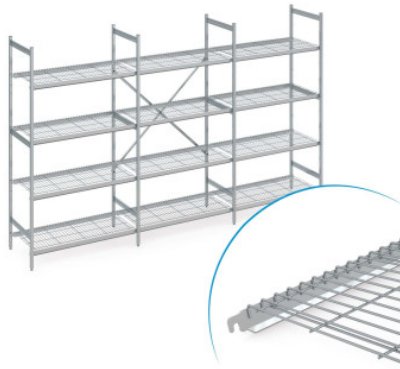

# Jeu d'étagères Norm 5 avec clayette

Fiche technique de l'article N5DR35003001200 | RS-N5-DR/3500×300×1200

**HUPFER**  
we make work flow

## Caractéristiques techniques

Exemple d'image, sous réserve de modifications techniques, sans décoration.

<b>Dimension modulaire :</b>	150 mm
<b>Max. charge par rayon</b>	150
<b>Max. charge par travée</b>	600
<b>Huella de CO<sub>2</sub> (TM65 Midlevel Report)</b>	513 kgCO <sub>2</sub> e
<b>TM65 Midlevel Report</b>	<a href="#">Enlace al certificado</a>
<b>Poids :</b>	54 kg
<b>Largeur :</b>	3450 mm
<b>Profondeur :</b>	300 mm
<b>Hauteur :</b>	1200 mm

L'étagère sert au stockage et à l'optimisation de l'utilisation de l'espace. Elle peut supporter des charges élevées et convient à une utilisation permanente à une température ambiante de -40°C à +60°C. Les clayettes du rayonnage Norm 5 offrent une surface de rangement bien ventilée, stable et hygiénique. Le kit comprend 4 tablettes par travée.

L'étagère Norm 5 de Hupfer offre une solution de rangement claire et facilement accessible pour mettre de l'ordre dans votre logistique. La construction modulaire permet une conception spécifique aux besoins dans des conditions d'espace et de température les plus diverses, et assure ainsi une exploitation maximale de l'espace. Les irrégularités du sol et les températures de -40 °C à +60 °C ne posent aucun problème, même à long terme. Le rayonnage est facile à monter et peut être agrandi à tout moment en ligne droite ou en angle et s'adapter facilement aux changements des opérations logistiques quotidiennes. La clayette en acier inoxydable de haute qualité, facile à accrocher, offre une surface de rangement bien aérée, stable et facile à nettoyer et capable de supporter des charges élevées. Les matériaux utilisés sont durables, 100 % recyclables et si précieux que Hupfer vous garantit dès aujourd'hui le rachat de votre système de rayonnage modulaire complet à la fin de sa durée d'utilisation.