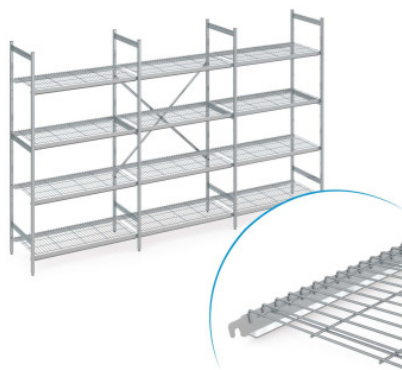

# Jeu d'étagères Norm 5 avec clayette

Fiche technique de l'article N5DR37003001400 | RS-N5-DR/3700×300×1400

**HUPFER**  
we make work flow

## Caractéristiques techniques

<b>Max. charge par rayon</b>	150
<b>Max. charge par travée</b>	600
<b>Poids :</b>	57.669 kg
<b>Largeur :</b>	3650 mm
<b>Profondeur :</b>	300 mm
<b>Hauteur :</b>	1400 mm

*Exemple d'image, sous réserve de modifications techniques, sans décoration.*

L'étagère sert au stockage et à l'optimisation de l'utilisation de l'espace. Elle peut supporter des charges élevées et convient à une utilisation permanente à une température ambiante de -40°C à +60°C. Les clayettes du rayonnage Norm 5 offrent une surface de rangement bien ventilée, stable et hygiénique. Le kit comprend 4 tablettes par travée.

L'étagère Norm 5 de Hupfer offre une solution de rangement claire et facilement accessible pour mettre de l'ordre dans votre logistique.

La construction modulaire permet une conception spécifique aux besoins dans des conditions d'espace et de température les plus diverses, et assure ainsi une exploitation maximale de l'espace. Les irrégularités du sol et les températures de -40 °C à +60 °C ne posent aucun problème, même à long terme. Le rayonnage est facile à monter et peut être agrandi à tout moment en ligne droite ou en angle et s'adapter facilement aux changements des opérations logistiques quotidiennes.