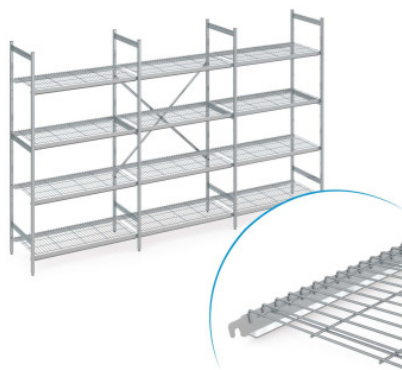

# Jeu d'étagères Norm 5 avec clayette

Fiche technique de l'article N5DR38003001800 | RS-N5-DR/3800×300×1800

**HUPFER**  
we make work flow

## Caractéristiques techniques

Exemple d'image, sous réserve de modifications techniques, sans décoration.

<b>Dimension modulaire :</b>	150 mm
<b>Max. charge par rayon</b>	150
<b>Max. charge par travée</b>	600
<b>Huella de CO<sub>2</sub> (TM65 Basic Report)</b>	629 kgCO <sub>2</sub> e
<b>Poids :</b>	63 kg
<b>Largeur :</b>	3750 mm
<b>Profondeur :</b>	300 mm
<b>Hauteur :</b>	1800 mm

L'étagère sert au stockage et à l'optimisation de l'utilisation de l'espace. Elle peut supporter des charges élevées et convient à une utilisation permanente à une température ambiante de -40°C à +60°C. Les clayettes du rayonnage Norm 5 offrent une surface de rangement bien ventilée, stable et hygiénique. Le kit comprend 4 tablettes par travée.

L'étagère Norm 5 de Hupfer offre une solution de rangement claire et facilement accessible pour mettre de l'ordre dans votre logistique. La construction modulaire permet une conception spécifique aux besoins dans des conditions d'espace et de température les plus diverses, et assure ainsi une exploitation maximale de l'espace. Les irrégularités du sol et les températures de -40 °C à +60 °C ne posent aucun problème, même à long terme. Le rayonnage est facile à monter et peut être agrandi à tout moment en ligne droite ou en angle et s'adapter facilement aux changements des opérations logistiques quotidiennes. La clayette en acier inoxydable de haute qualité, facile à accrocher, offre une surface de rangement bien aérée, stable et facile à nettoyer et capable de supporter des charges élevées. Les matériaux utilisés sont durables, 100 % recyclables et si précieux que Hupfer vous garantit dès aujourd'hui le rachat de votre système de rayonnage modulaire complet à la fin de sa durée d'utilisation.