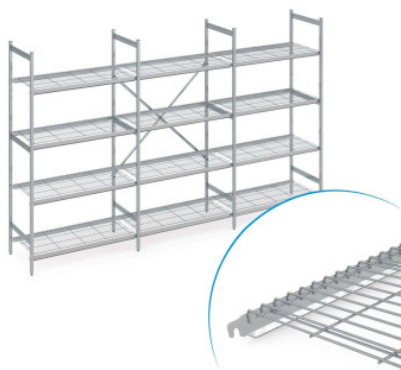

# Jeu d'étagères Norm 5 avec clayette

Fiche technique de l'article N5DR50006001400 | RS-N5-DR/5000×600×1400

**HUPFER**  
we make work flow

## Caractéristiques techniques

Exemple d'image, sous réserve de modifications techniques, sans décoration.

<b>Dimension modulaire :</b>	150 mm
<b>Max. charge par rayon</b>	150
<b>Max. charge par travée</b>	600
<b>Huella de CO<sub>2</sub> (TM65 Basic Report)</b>	1047 kgCO <sub>2</sub> e
<b>Poids :</b>	104 kg
<b>Largeur :</b>	4925 mm
<b>Profondeur :</b>	600 mm
<b>Hauteur :</b>	1400 mm

L'étagère sert au stockage et à l'optimisation de l'utilisation de l'espace. Elle peut supporter des charges élevées et convient à une utilisation permanente à une température ambiante de -40°C à +60°C. Les clayettes du rayonnage Norm 5 offrent une surface de rangement bien ventilée, stable et hygiénique. Le kit comprend 4 tablettes par travée.

L'étagère Norm 5 de Hupfer offre une solution de rangement claire et facilement accessible pour mettre de l'ordre dans votre logistique. La construction modulaire permet une conception spécifique aux besoins dans des conditions d'espace et de température les plus diverses, et assure ainsi une exploitation maximale de l'espace. Les irrégularités du sol et les températures de -40 °C à +60 °C ne posent aucun problème, même à long terme. Le rayonnage est facile à monter et peut être agrandi à tout moment en ligne droite ou en angle et s'adapter facilement aux changements des opérations logistiques quotidiennes. La clayette en acier inoxydable de haute qualité, facile à accrocher, offre une surface de rangement bien aérée, stable et facile à nettoyer et capable de supporter des charges élevées. Les matériaux utilisés sont durables, 100 % recyclables et si précieux que Hupfer vous garantit dès aujourd'hui le rachat de votre système de rayonnage modulaire complet à la fin de sa durée d'utilisation.